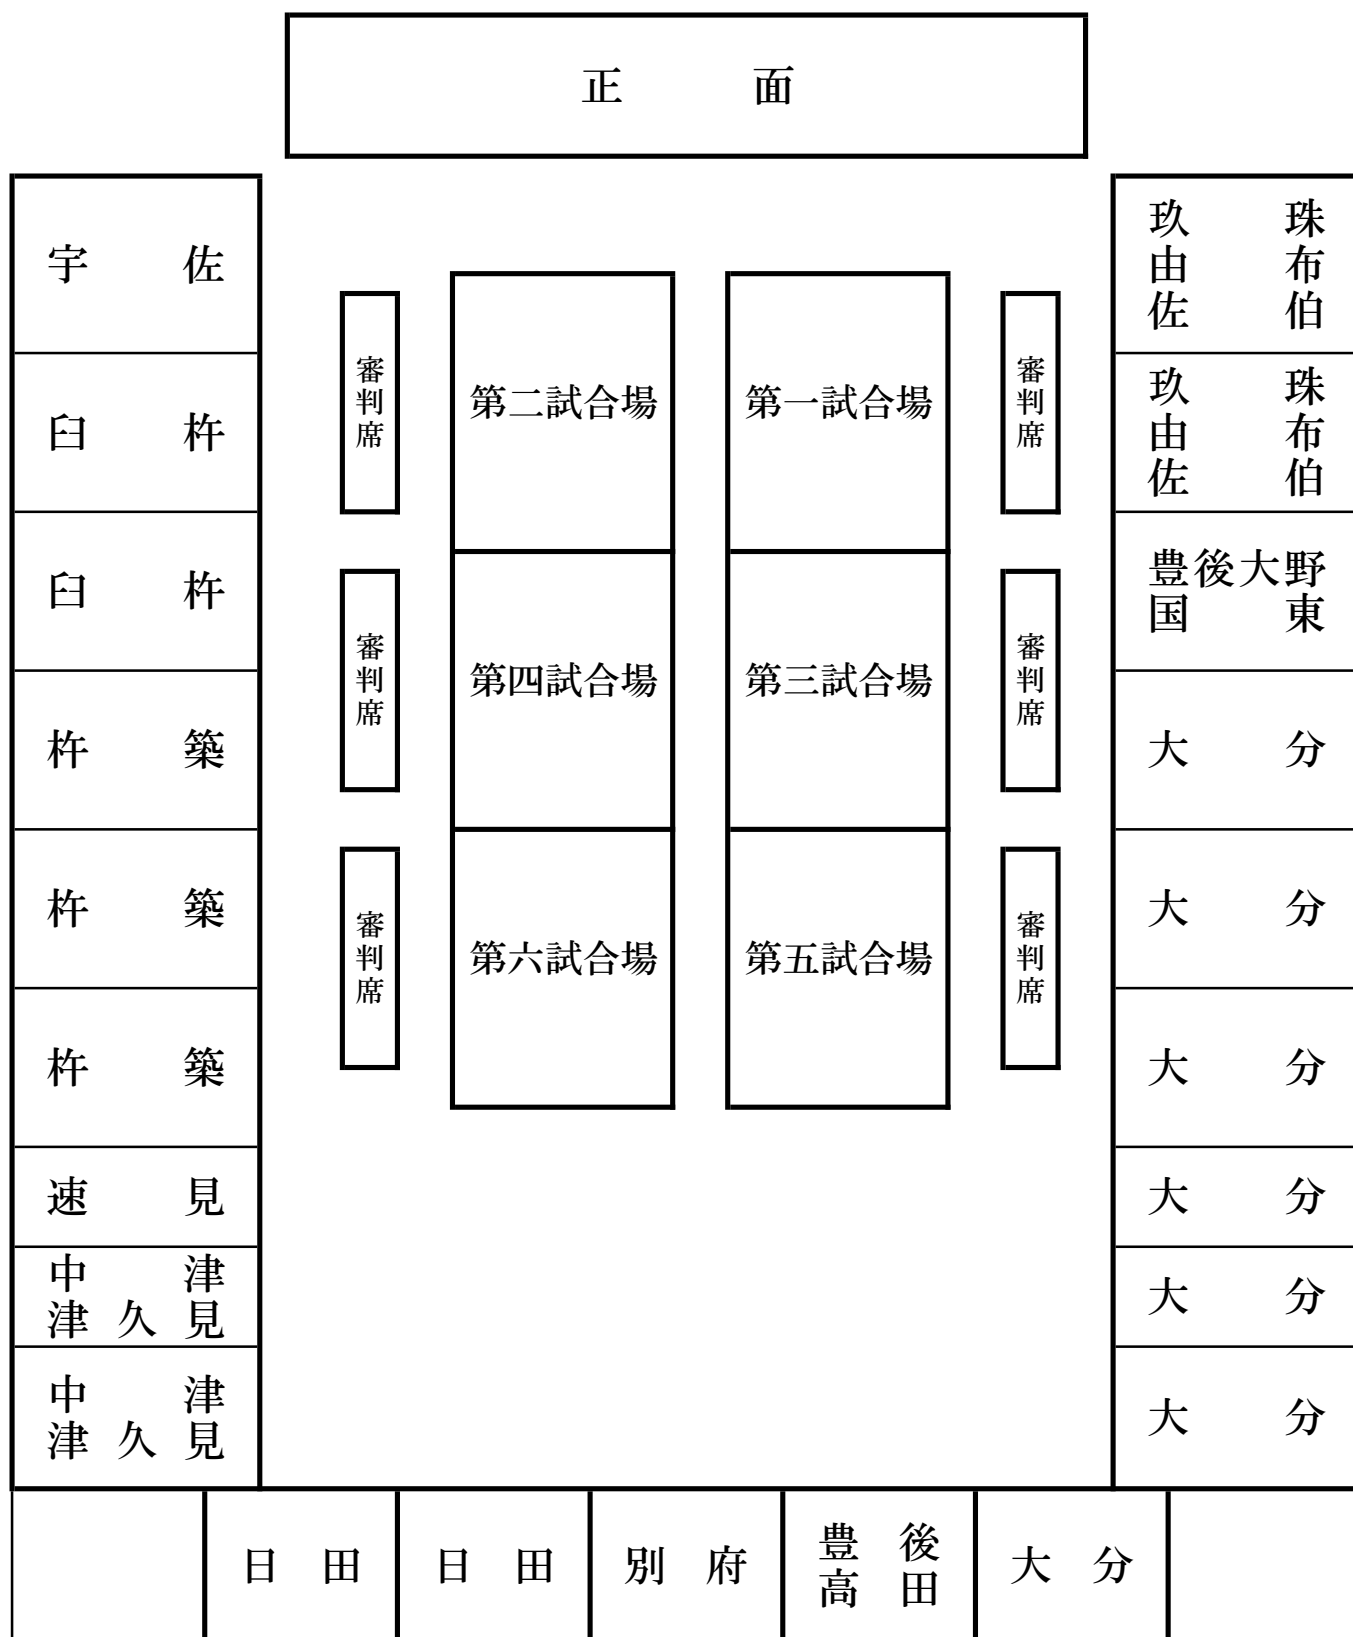

# 大分県立総合体育館 会場図（観覧席）

## 【会場内注意事項】

- ・観覧席の最前列は当該試合のみの応援席とします。（試合が終わり次第移動）
- ・体育館内の場所とり（シート敷き）は一切禁止とします。
- ・靴は、団体ごとにまとめてビニール袋等に入れて管理して下さい。