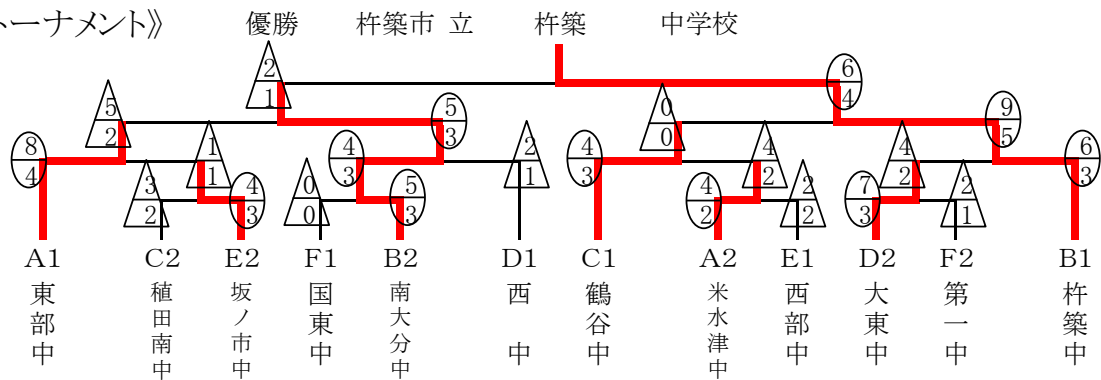

剣道女子

期日： 28日(木)(女子個人,男子団体)

29日(金)(男子個人,女子団体)

会場： フレッシュランドみえ大原総合体育館

女子団体 《予選リーグ》

Nc	Aパート	1	2	3	順位
1	東 部 中(日田市)	△	(8/4)	(7/3)	1
2	朝 日 中(別府市)	(2/1)	△	(2/1)	3
3	米水津中(佐伯市)	(4/1)	(7/4)	△	2

Nc	Bパート	4	5	6	順位
4	杵 築 中(杵築市)	△	(10/5)	(7/3)	1
5	三 隈 中(日田市)	(0/0)	△	(0/0)	3
6	南大分中(大分市)	(3/1)	(8/4)	△	2

Nc	Cパート	7	8	9	順位
7	植 田 南 中(大分市)	△	(3/1)	(9/5)	2
8	鶴 谷 中(佐伯市)	(6/2)	△	(8/4)	1
9	直 入 中(竹田市)	(1/0)	(0/0)	△	3

Nc	Dパート	10	11	12	順位
10	大 東 中(大分市)	△	(3/2)	(3/1)	2
11	千 歳 中(豊後大野市)	(2/1)	△	(1/0)	3
12	西 中(臼杵市)	(5/3)	(7/4)	△	1

Nc	Eパート	13	14	15	順位
13	緑ヶ丘中(中津市)	△	(0/0)	(4/2)	3
14	西 部 中(宇佐市)	(5/4)	△	(7/3)	1
15	坂ノ市中(大分市)	(5/2)	(2/1)	△	2

Nc	Fパート	16	17	18	順位
16	第 一 中(津久見市)	△	(4/2)	(1/0)	2
17	山 の 手 中(別府市)	(1/1)	△	(0/0)	3
18	国 東 中(東国東群・国東市)	(7/4)	(8/4)	△	1

《決勝トーナメント》

決勝戦

南大分	児玉	釘宮	田邊	鳴海	櫻井	△ 2 1
杵築	△ F メ	本勝 メ	本勝 コ		メ メ	○ 6 4
	峯松	末廣	宮川	堀	岩本	

女子団体

優勝 杵築市立 杵築 中学校
準優勝 大分市立 南大分 中学校
3位 佐伯市立 鶴谷 中学校
3位 日田市立 東部 中学校