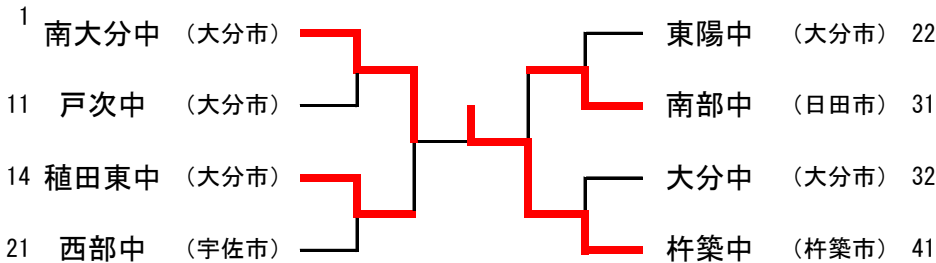

平成28年度県新人戦女子団体

《女子決勝》

	峯松	堀	宮川	末廣	岩本	
杵築	⊗	⊗ 一本勝 延長	⊗	⊗	⊗	8 5
南大分	延長	⊗				1 0
	釘宮	利光	田邊	濱田	鳴海	

優勝 杵築市立 杵築中学校
 準優勝 大分市立 南大分中学校
 3位 宇佐市立 西部中学校
 3位 杵築市立 宗近中学校

平成28年度県新人男子団体

《男子決勝》

	後藤健	後藤弘	伊東	岸本	戸高	
南大分	▲	⊗	延長		⊗	4 2
杵築	⊗	▲	⊗	⊗		3 3
	木村出	隈井	木村八	合田	峯松	