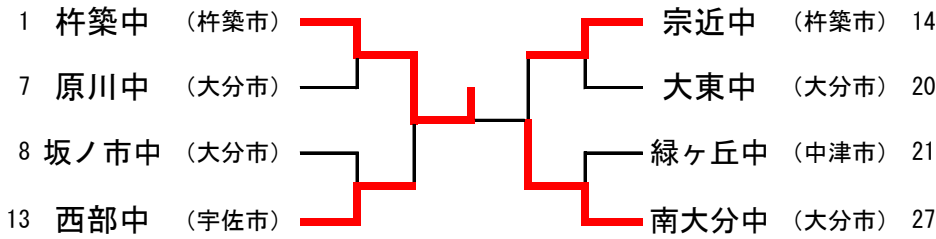

平成28年度県新人戦女子団体

《女子決勝》

	峯松	堀	宮川	末廣	岩本	
杵築	⊗	⊗ 一本勝 延長	⊗	⊗	⊗	8 5
南大分	延長	⊗				1 0
	釘宮	利光	田邊	濱田	鳴海	

優勝 杵築市立 杵築中学校
 準優勝 大分市立 南大分中学校
 3位 宇佐市立 西部中学校
 3位 杵築市立 宗近中学校

平成28年度県新人男子団体

《男子決勝》

	後藤健	後藤弘	伊東	岸本	戸高	
南大分	▲	⊗	延長		⊗	4 2
杵築	⊗	▲	⊗	⊗		3 3
	木村出	隈井	木村八	合田	峯松	