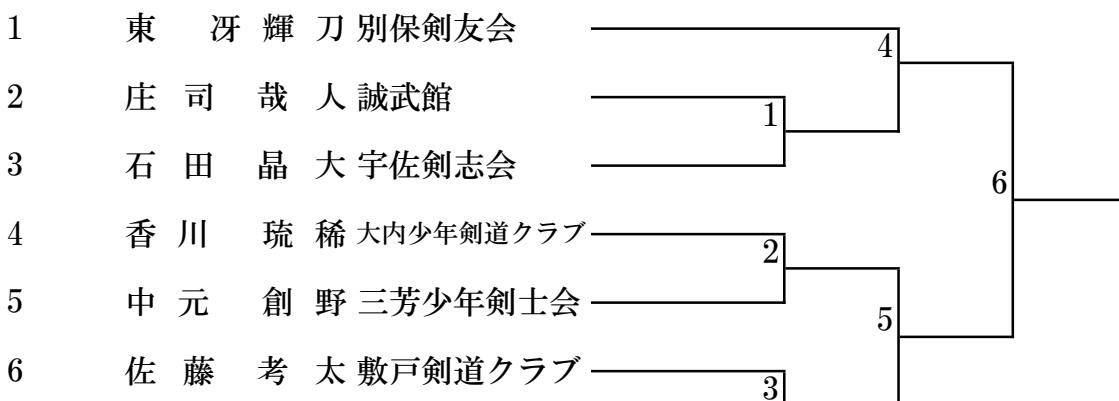

7 香川 優来 大内少年剣道クラブ

小学5年男子

小学5年女子

小学6年男子