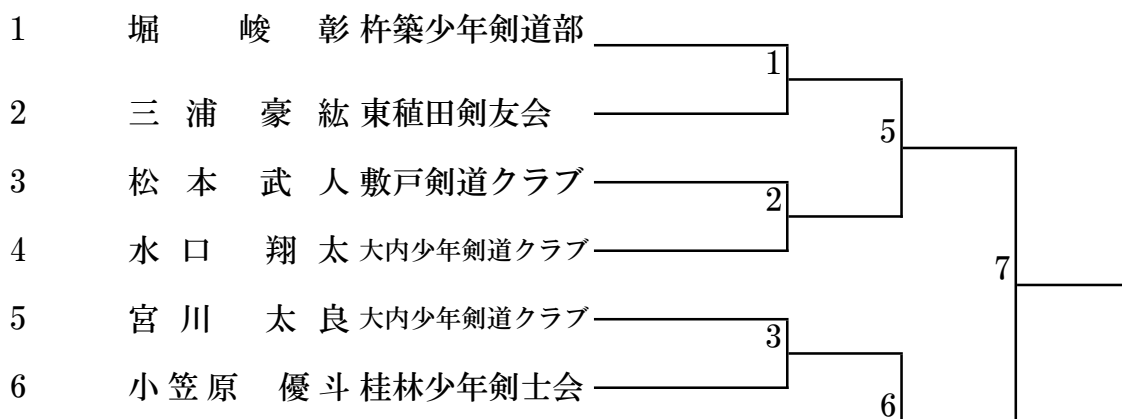

平成28年度 大分県剣道祭組合せ

幼年男子

幼年女子

小学3年男子