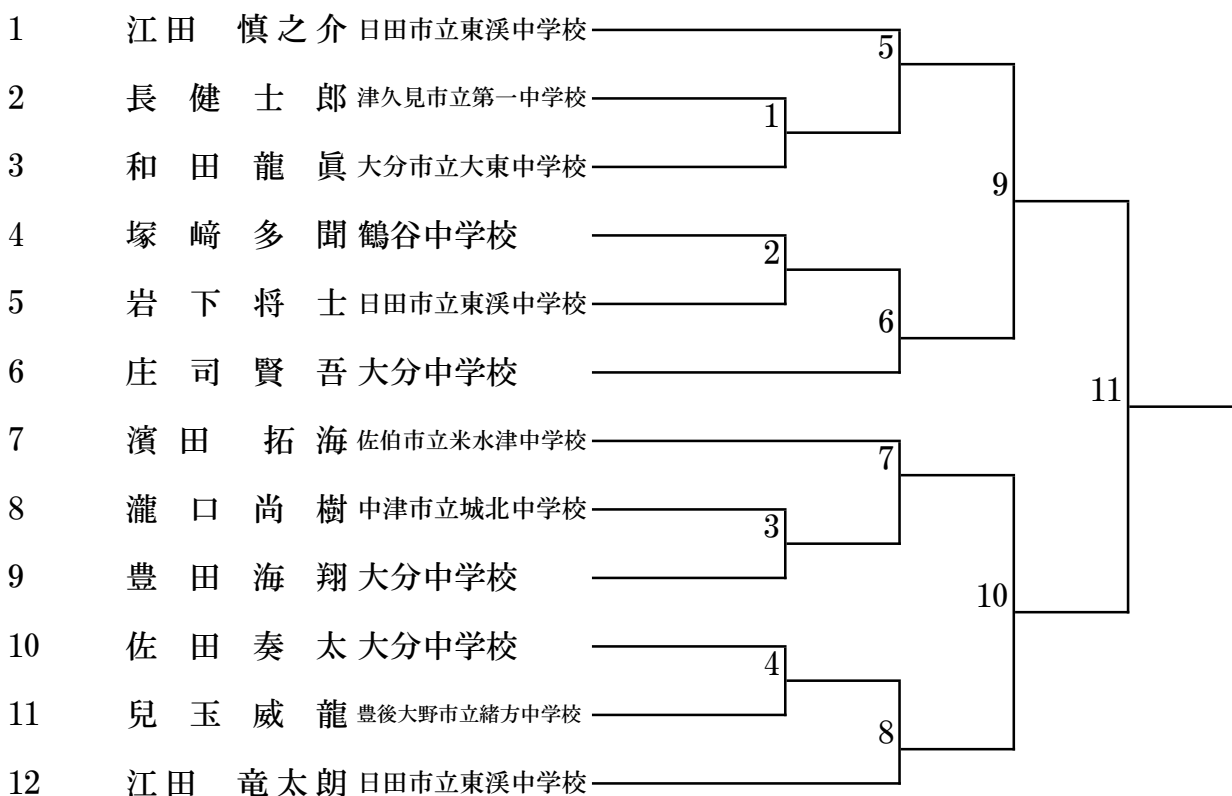

7 上園 笙太 敷戸剣道クラブ

小学6年女子

中学1年男子

中学1年女子