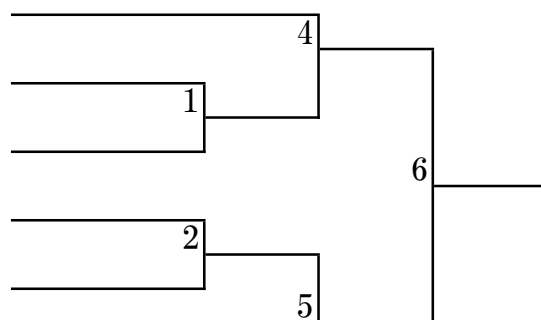

60 歳以上

- 1 高 松 右 門 別府
- 2 小 宇 佐 尚 志 日田
- 3 山 口 壽 美 男 国東
- 4 藤 田 真 一 国東
- 5 西 岡 千 代 己 宇佐