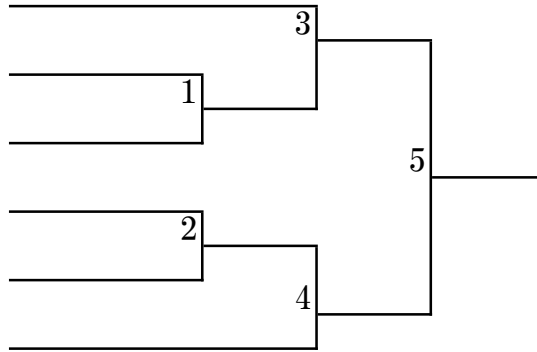

### 60 歳以上

- 1 高 松 右 門 別府
- 2 小 宇 佐 尚 志 日田
- 3 山 口 壽 美 男 国東
- 4 藤 田 真 一 国東
- 5 西 岡 千 代 己 宇佐

- 6 栗秋典比古日田
- 7 黒木 攻太郎 別府

**成年女子**

- 1 三 笈 冨大分
- 2 宮 園 愛 美国東
- 3 梶 原 晴 佳日田
- 4 三 輪 美 香 国東
- 5 仲 本 瑞 希大分
- 6 足 立 麻 美白杵