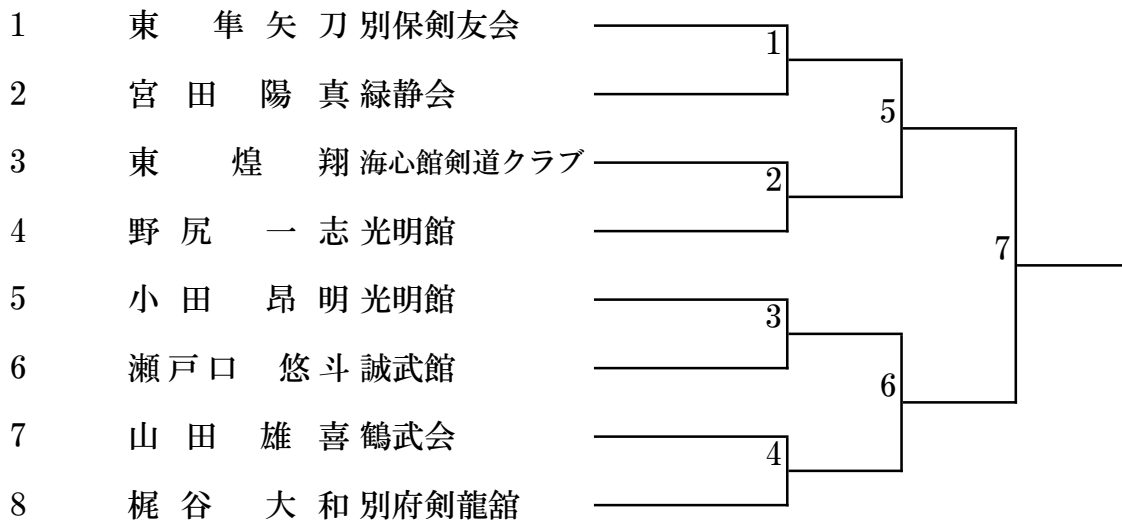

平成28年度 大分県剣道祭組合せ

幼年男子