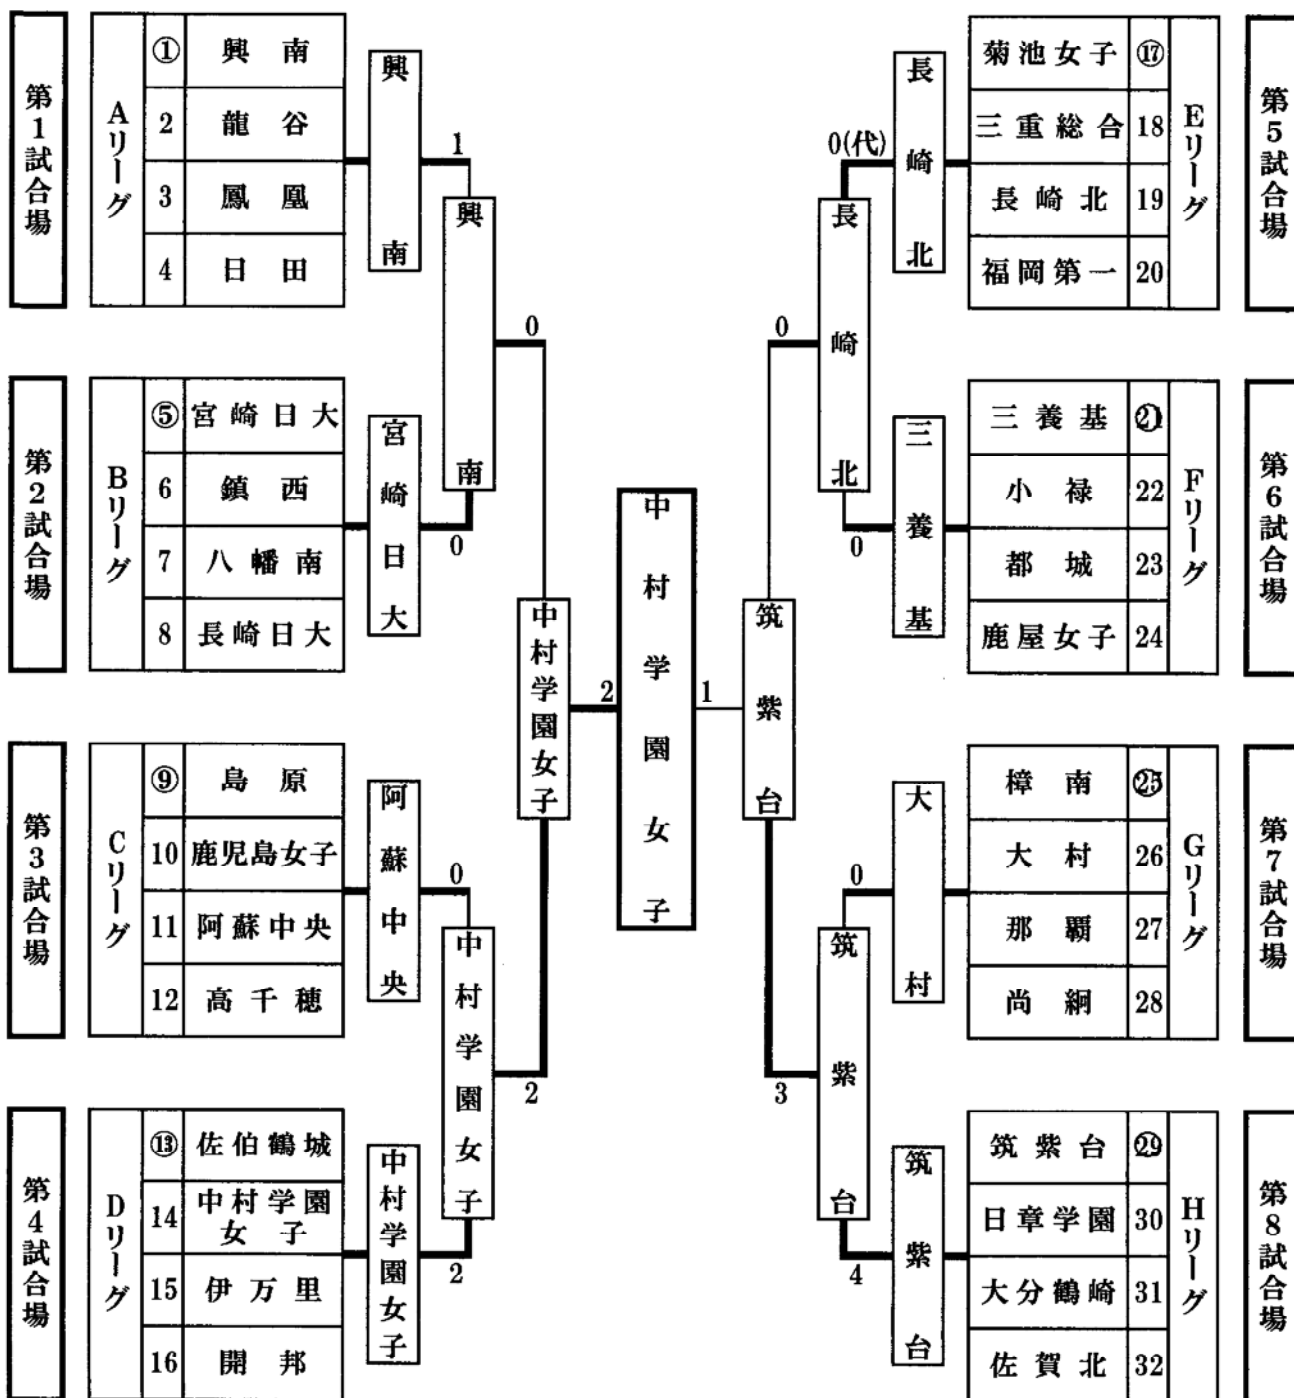

第33回九州高等学校選抜剣道大会 女子団体戦トーナメント

優勝	中村学園女子高等学校
準優勝	筑紫台高等学校
3位	興南高等学校
3位	長崎北高等学校