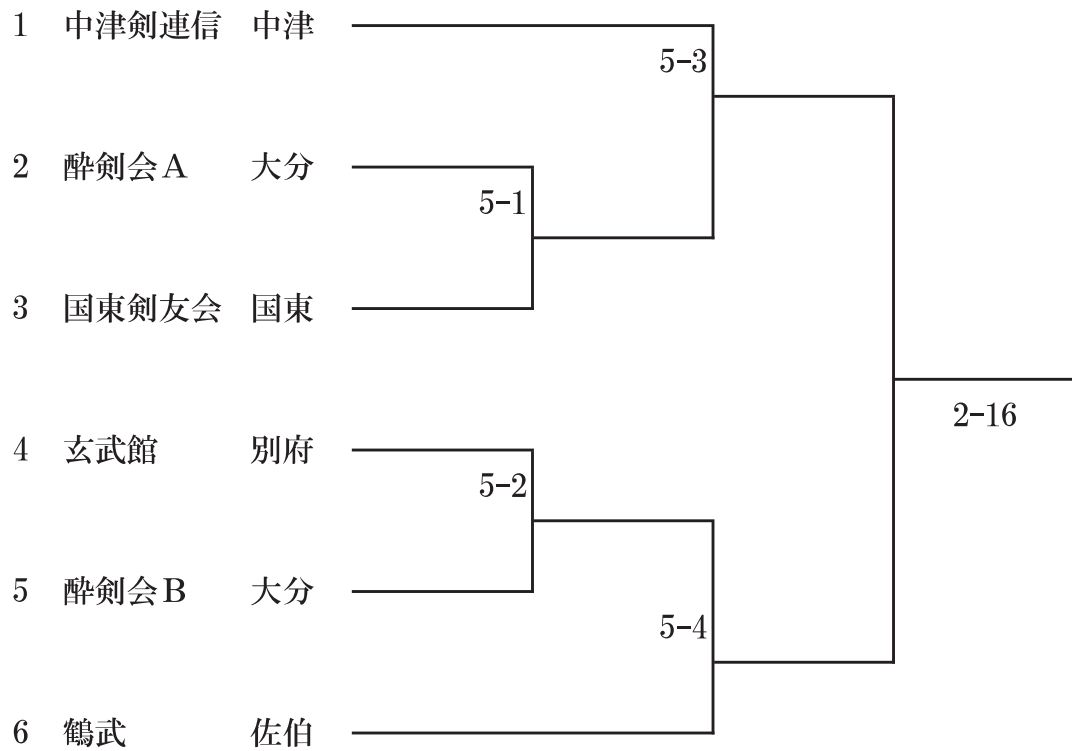

職域・地域対抗

「鳳凰」の部

第五試合場