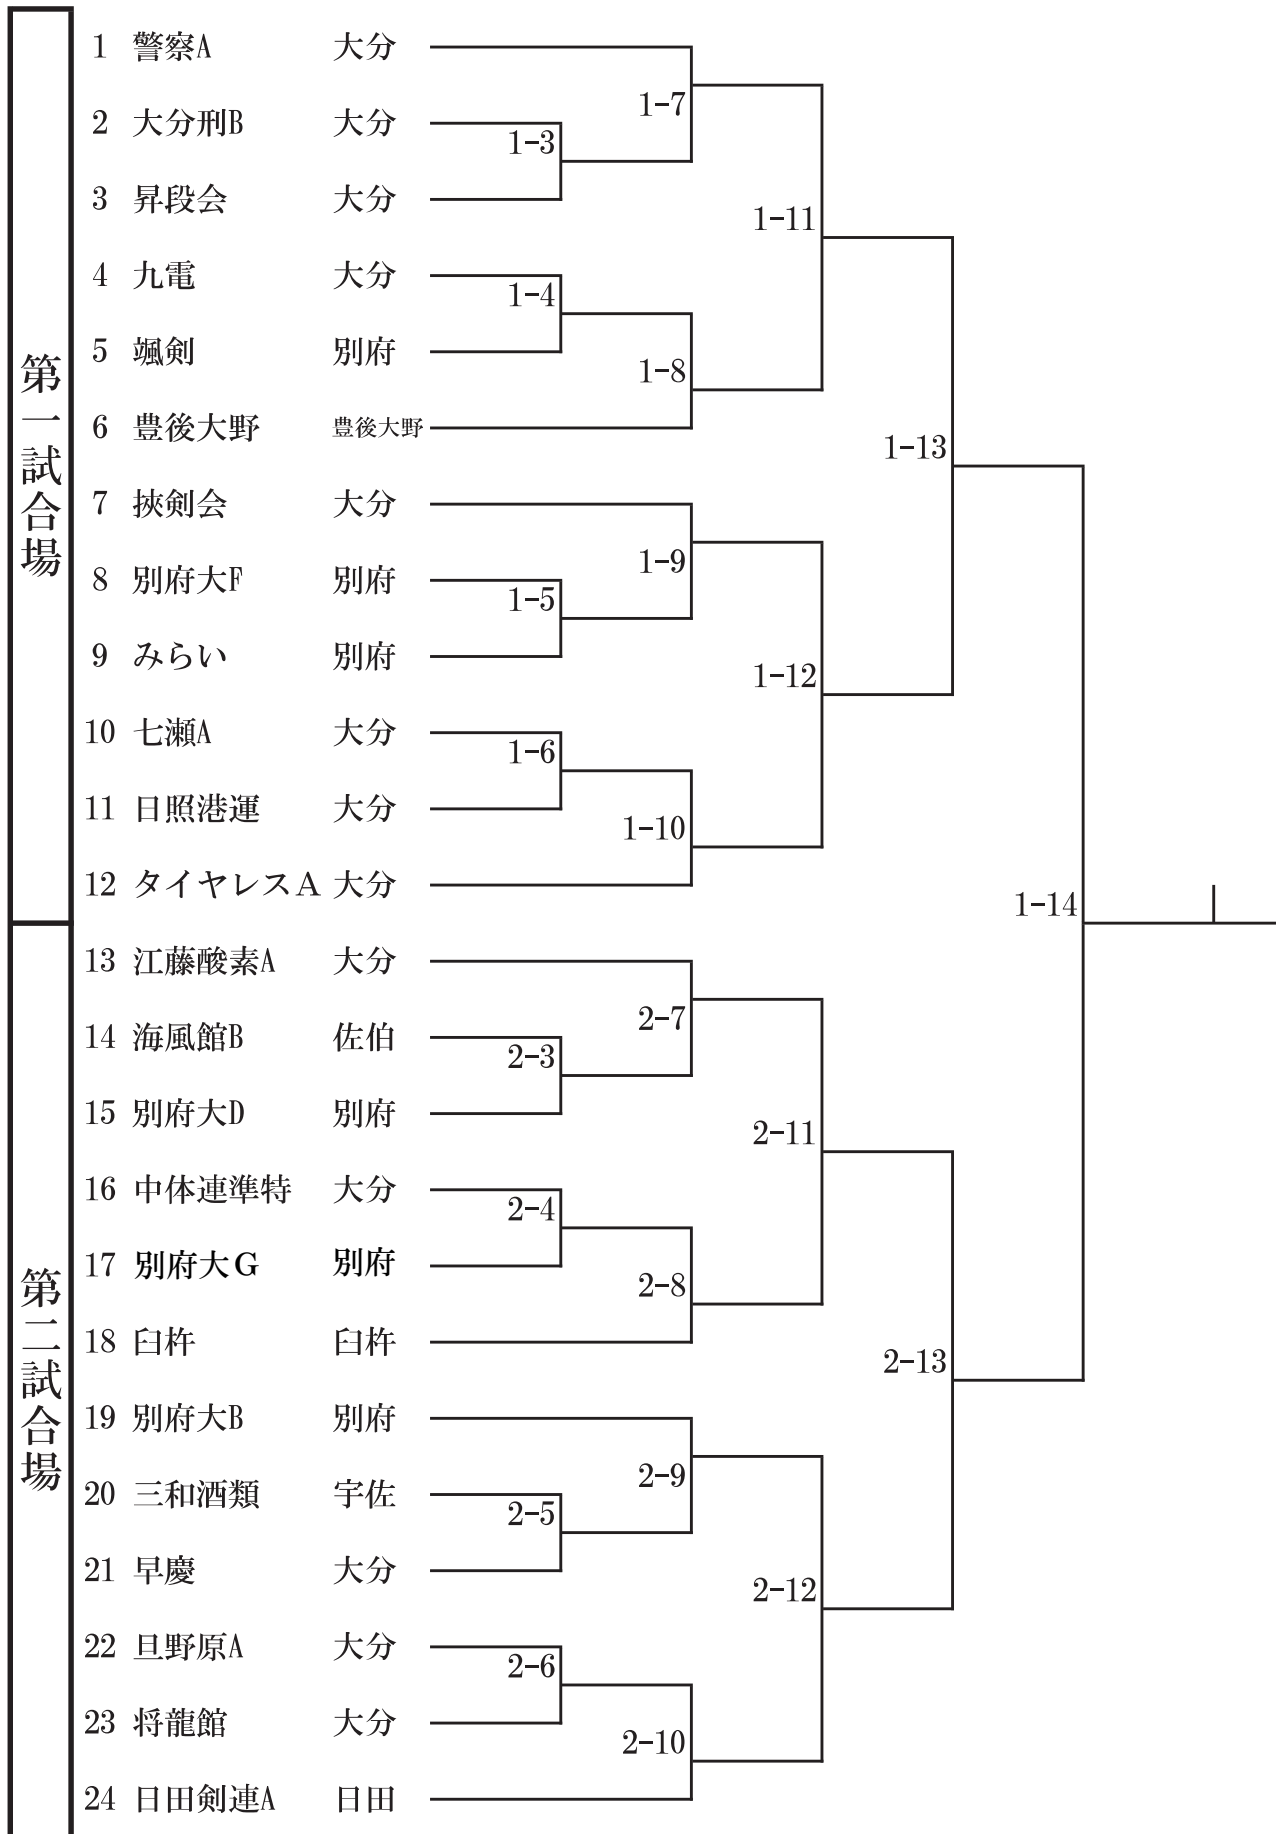

試 合 順 序

(ステージ正面)

第二試合場	試合数
竜王 6 番～ 9 番一回戦のみ	6
剣王13番～24番	55
剣王25番～48番準決勝	5
鳳凰・レディース決勝	6
計	72

第一試合場	試合数
竜王 2 番～ 5 番一回戦のみ	6
剣王 1 番～12番	55
剣王 1 番～23番準決勝	5
剣王・竜王決勝	8
計	74

第四試合場	試合数
竜王14番～17番一回戦のみ	6
剣王37番～48番	55
計	61

第三試合場	試合数
竜王10番～13番一回戦のみ	6
剣王24番～35番	55
計	61

第六試合場	試合数
竜王18番～ 一回戦のみ	18
竜王 1 番～30番二回戦以降	42
計	60

第五試合場	試合数
鳳凰 1 番～ 6 番	12
レディース 1 番～18番	48
計	60

◆ 審判並びに試合規定

- ① 全日本剣道連盟 剣道試合・審判規則・同細則並びに本大会要項により行う。
- ② 剣王の部・竜王の部・鳳凰の部・レディースの部による団体戦トーナメント方式。
- ③ 試合は3本勝負とし、試合時間は4分とする。勝敗の決まらない場合は、引分けとする。
  勝者数、取得本数が同じ場合は、代表者戦を行う。
  代表者戦は、任意の選手による1本勝負とし、試合時間は区切らず勝負の決するまで行う。

職 域 ・ 地 域 対 抗

「剣王」の部