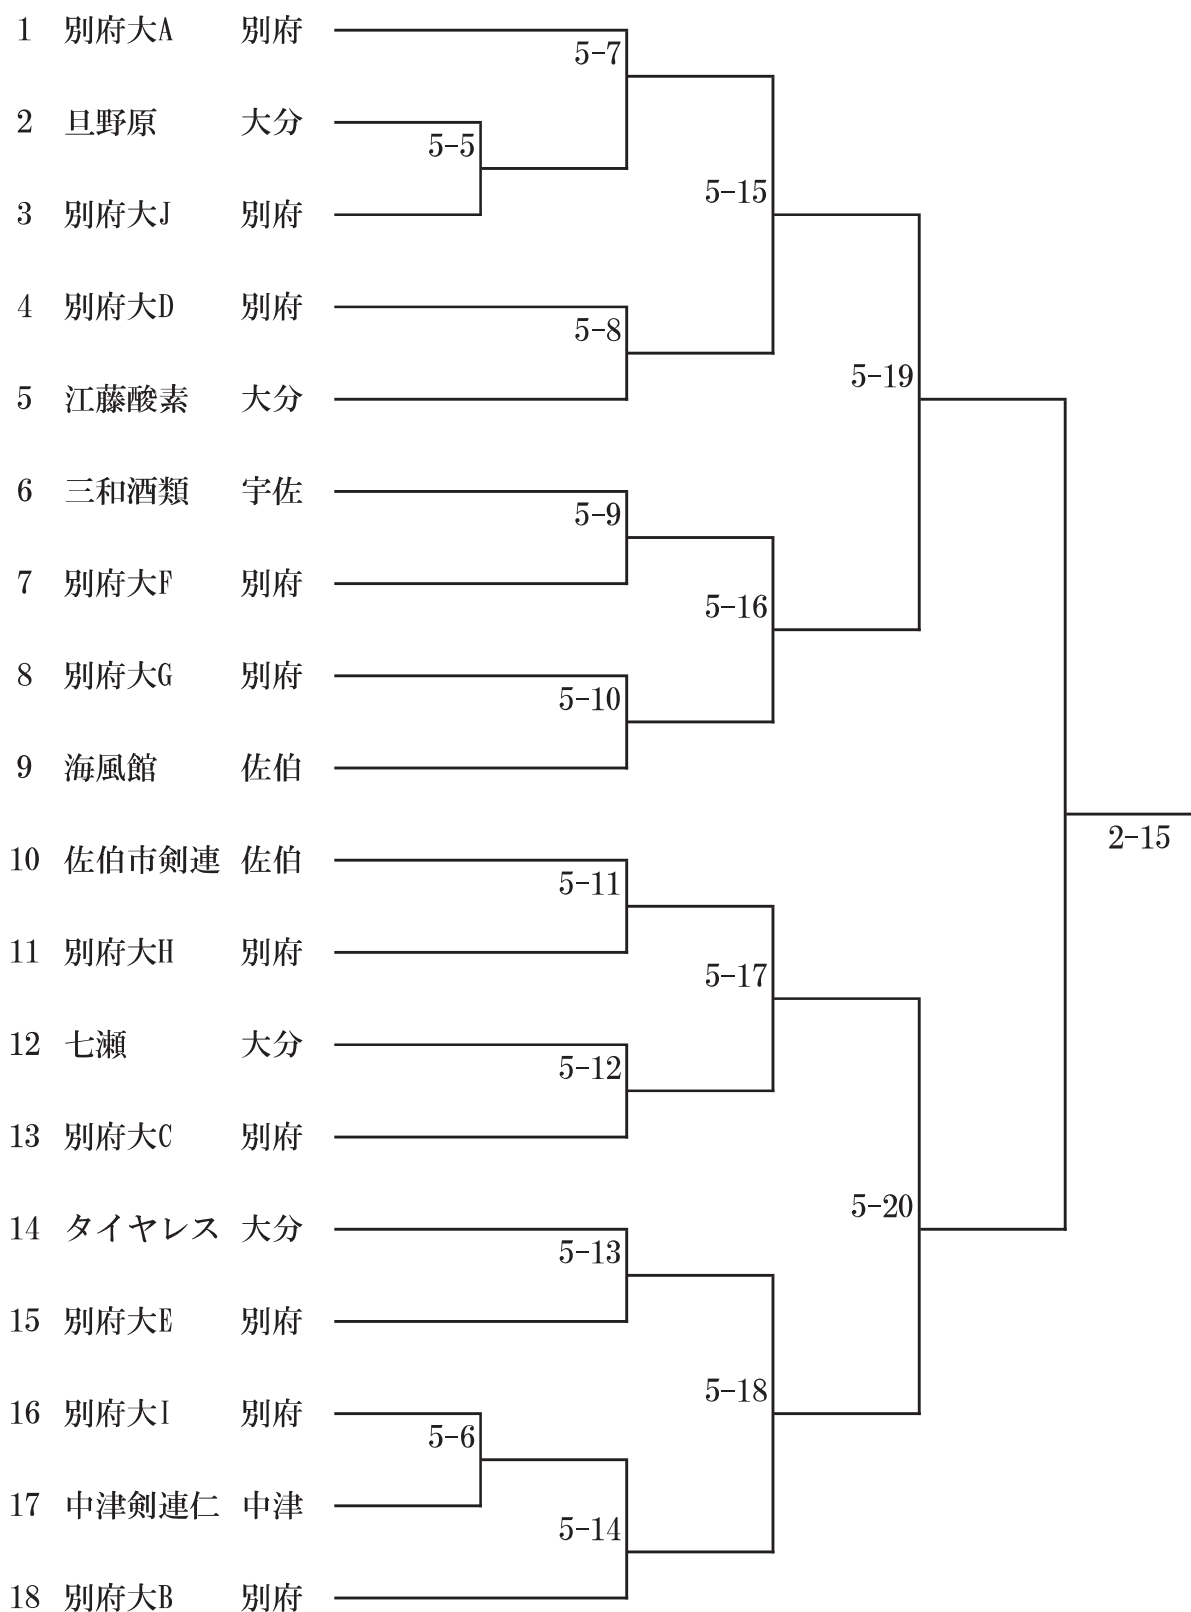

第五試合場

剣道大会組合せ

「レディース」の部

第五試合場

職域・地域対抗

「剣王」の部

決 勝

チーム名	先鋒	次鋒	中堅	副将	大将