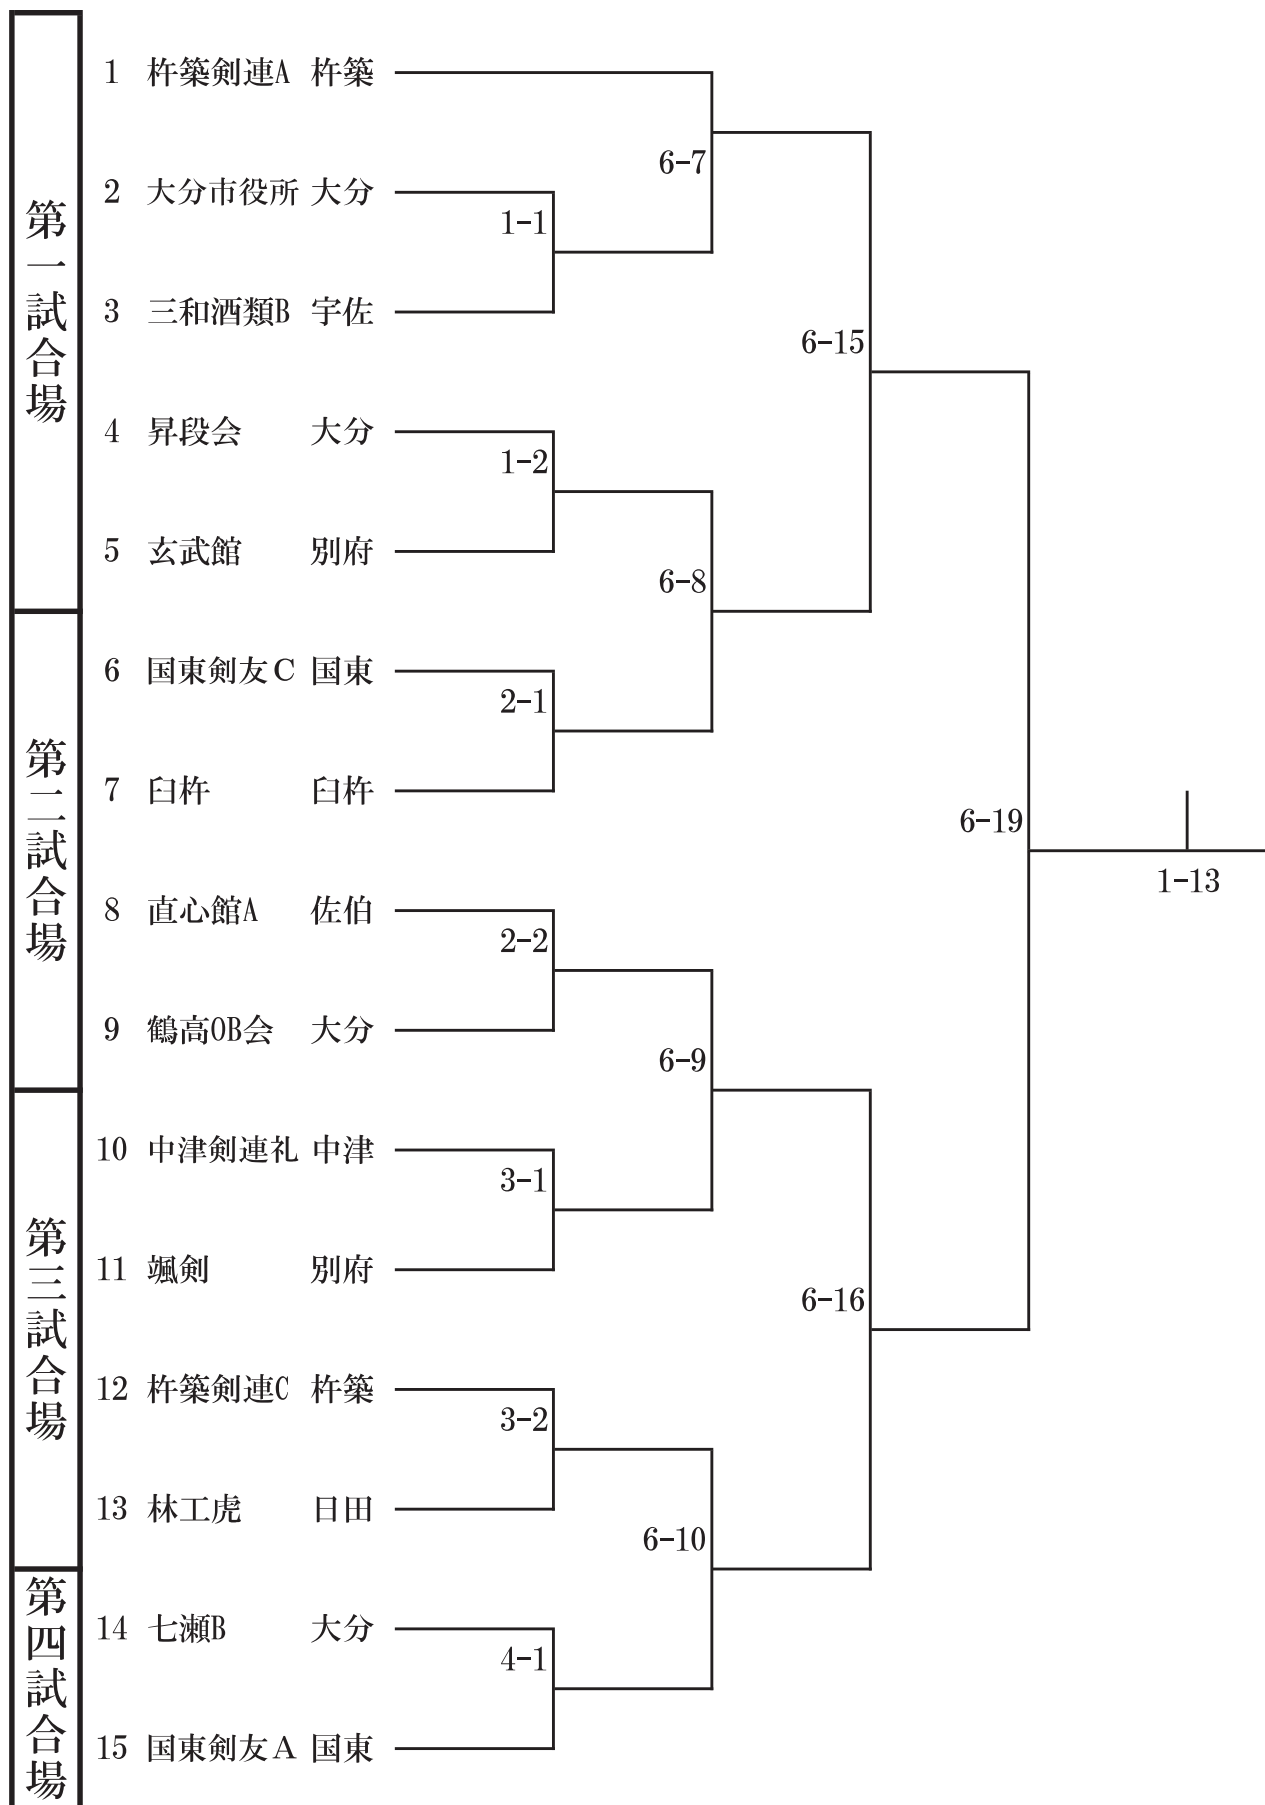

職域・地域対抗

「竜王」の部