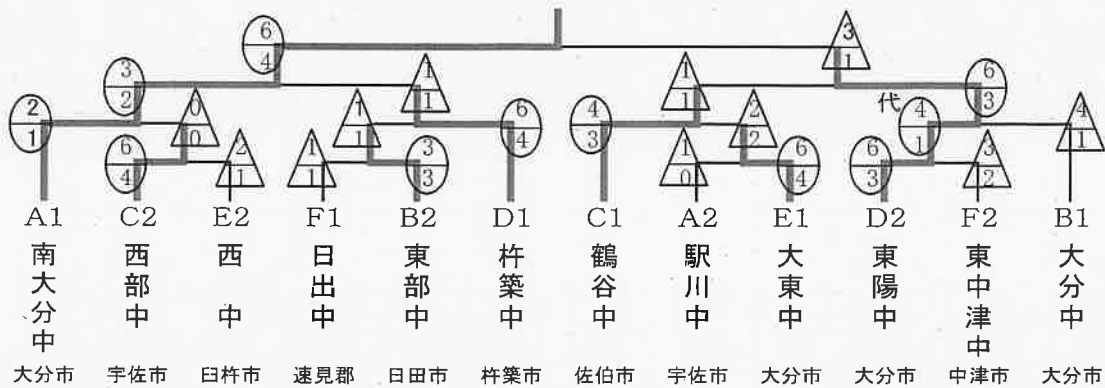

剣道男子

男子団体

期日：26日(木)(女子個人,男子団体)
27日(金)(男子個人,女子団体)
会場：ダイハツ九州アリーナ

《予選リーグ》

No	Aパート	1	2	3	結果
1	南大分中(大分市)	△	(7/4)	(9/5)	1
2	駅川中(宇佐市)	(0/0)	△	(4/2)	2
3	国東中(東国東郡・国東市)	(0/0)	(0/0)	△	3

No	Bパート	4	5	6	7	結果
4	大分中(大分市)	△	(2/1)	(9/4)	(8/4)	1
5	東部中(日田市)	(1/1)	△	(3/3)	(8/4)	2
6	緒方中(豊後大野市)	(1/0)	(2/1)	△	(6/4)	3
7	北部中(別府市)	(1/1)	(0/0)	(0/0)	△	4

No	Cパート	8	9	10	11	結果
8	西部中(宇佐市)	△	(5/4)	(8/3)	(1/1)	2
9	このえ緑陽中(玖珠郡)	(0/0)	△	(4/2)	(0/0)	3
10	都野中(竹田市)	(2/0)	(3/2)	△	(4/2)	4
11	鶴谷中(佐伯市)	(2/1)	(3/2)	(8/3)	△	1

No	Dパート	12	13	14	15	結果
12	湯布院中(由布市)	△	(2/0)	(0/0)	(1/0)	4
13	三隈中(日田市)	(7/3)	△	(1/0)	(3/2)	3
14	杵築中(杵築市)	(8/5)	(7/4)	△	(3/2)	1
15	東陽中(大分市)	(7/3)	(6/3)	(2/2)	△	2

No	Eパート	16	17	18	19	結果
16	緑ヶ丘中(中津市)	△	(3/2)	(1/0)	(5/2)	3
17	西中(臼杵市)	(3/2)	△	(2/0)	(3/2)	2
18	大東中(大分市)	(7/3)	(6/2)	△	(7/4)	1
19	佐伯城南中(佐伯市)	(5/2)	(2/2)	(0/0)	△	4

No	Fパート	20	21	22	23	結果
20	東中津中(中津市)	△	(1/1)	(4/3)	(4/2)	2
21	日出中(速見郡)	(7/4)	△	(9/5)	(8/4)	1
22	中部中(別府市)	(0/0)	(0/0)	△	(3/2)	4
23	第一中(津久見市)	(2/1)	(1/1)	(5/2)	△	3

《男子決勝トーナメント》

優勝

大分市立 南大分 中学校

<決勝戦>

南大分	吉村	光来出	山本	後藤	岸本	(6/4)
	△	△		△	△	
	△	延長一本勝	延長一本勝	△	一本勝	
東陽中	△		△	△		(3/1)
	小畑	東	川畑	大矢	松本	

優勝 大分市立 南大分 中学校

準優勝 大分市立 東陽 中学校

3位 杵築市立 杵築 中学校

3位 佐伯市立 鶴谷 中学校