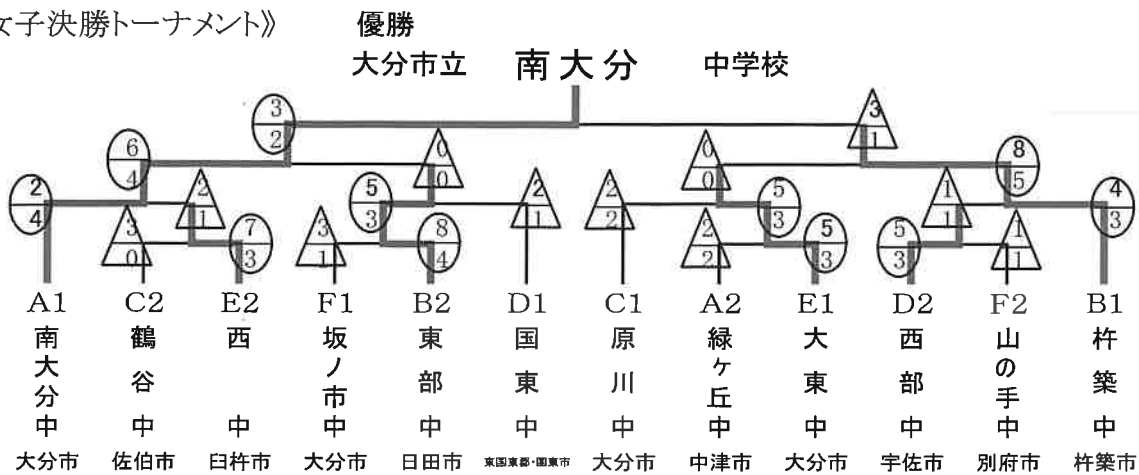

剣道女子

女子団体

期日： 26日(木)(女子個人,男子団体)
27日(金)(男子個人,女子団体)
会場： ダイハツ九州アリーナ

《予選リーグ》

No	Aパート	1	2	3	結果
1	南大分中(大分市)	△	(8/5)	(5/4)	1
2	緑ヶ丘中(中津市)	(1/0)	△	(7/3)	2
3	千歳中(豊後大野市)	(0/0)	(3/1)	△	1

No	Bパート	4	5	6	結果
4	東部中(日田市)	△	(0/0)	(7/5)	2
5	杵築中(杵築市)	(7/4)	△	(10/5)	1
6	日出中(速見郡)	(2/0)	(0/0)	△	3

No	Cパート	7	8	9	結果
7	原川中(大分市)	△	(4/2)	(8/4)	1
8	山国中(中津市)	(4/2)	△	(3/1)	3
9	鶴谷中(佐伯市)	(2/1)	(4/2)	△	2

No	Dパート	10	11	12	結果
10	西部中(宇佐市)	△	(5/1)	(9/5)	2
11	国東中(東国東郡・国東市)	(6/2)	△	(9/4)	1
12	佐伯城南中(佐伯市)	(0/0)	(1/0)	△	3

No	Eパート	13	14	15	結果
13	西中(臼杵市)	△	(2/2)	(3/2)	2
14	大東中(大分市)	(6/3)	△	(9/5)	1
15	朝日中(別府市)	(1/0)	(0/0)	△	3

No	Fパート	16	17	18	19	結果
16	直入中(竹田市)	△	(4/1)	(2/1)	(2/1)	4
17	坂ノ市中(大分市)	(6/4)	△	(3/2)	(3/3)	1
18	山の手中(別府市)	(6/4)	(2/2)	△	(4/2)	2
19	三隈中(日田市)	(8/4)	(3/2)	(3/2)	△	3

《女子決勝トーナメント》

<決勝戦>

南大分	田邊	濱田	吉岩	鳴海	釘宮	(3/2)
	△	一本勝	延長	延長	△	
杵築	堀遥	各務	竹本	田中	堀彰	(3/1)
	△	△	△	△	△	

優勝 大分市立 南大分 中学校
準優勝 杵築市立 杵築 中学校
3位 日田市立 東部 中学校
3位 大分市立 大東 中学校