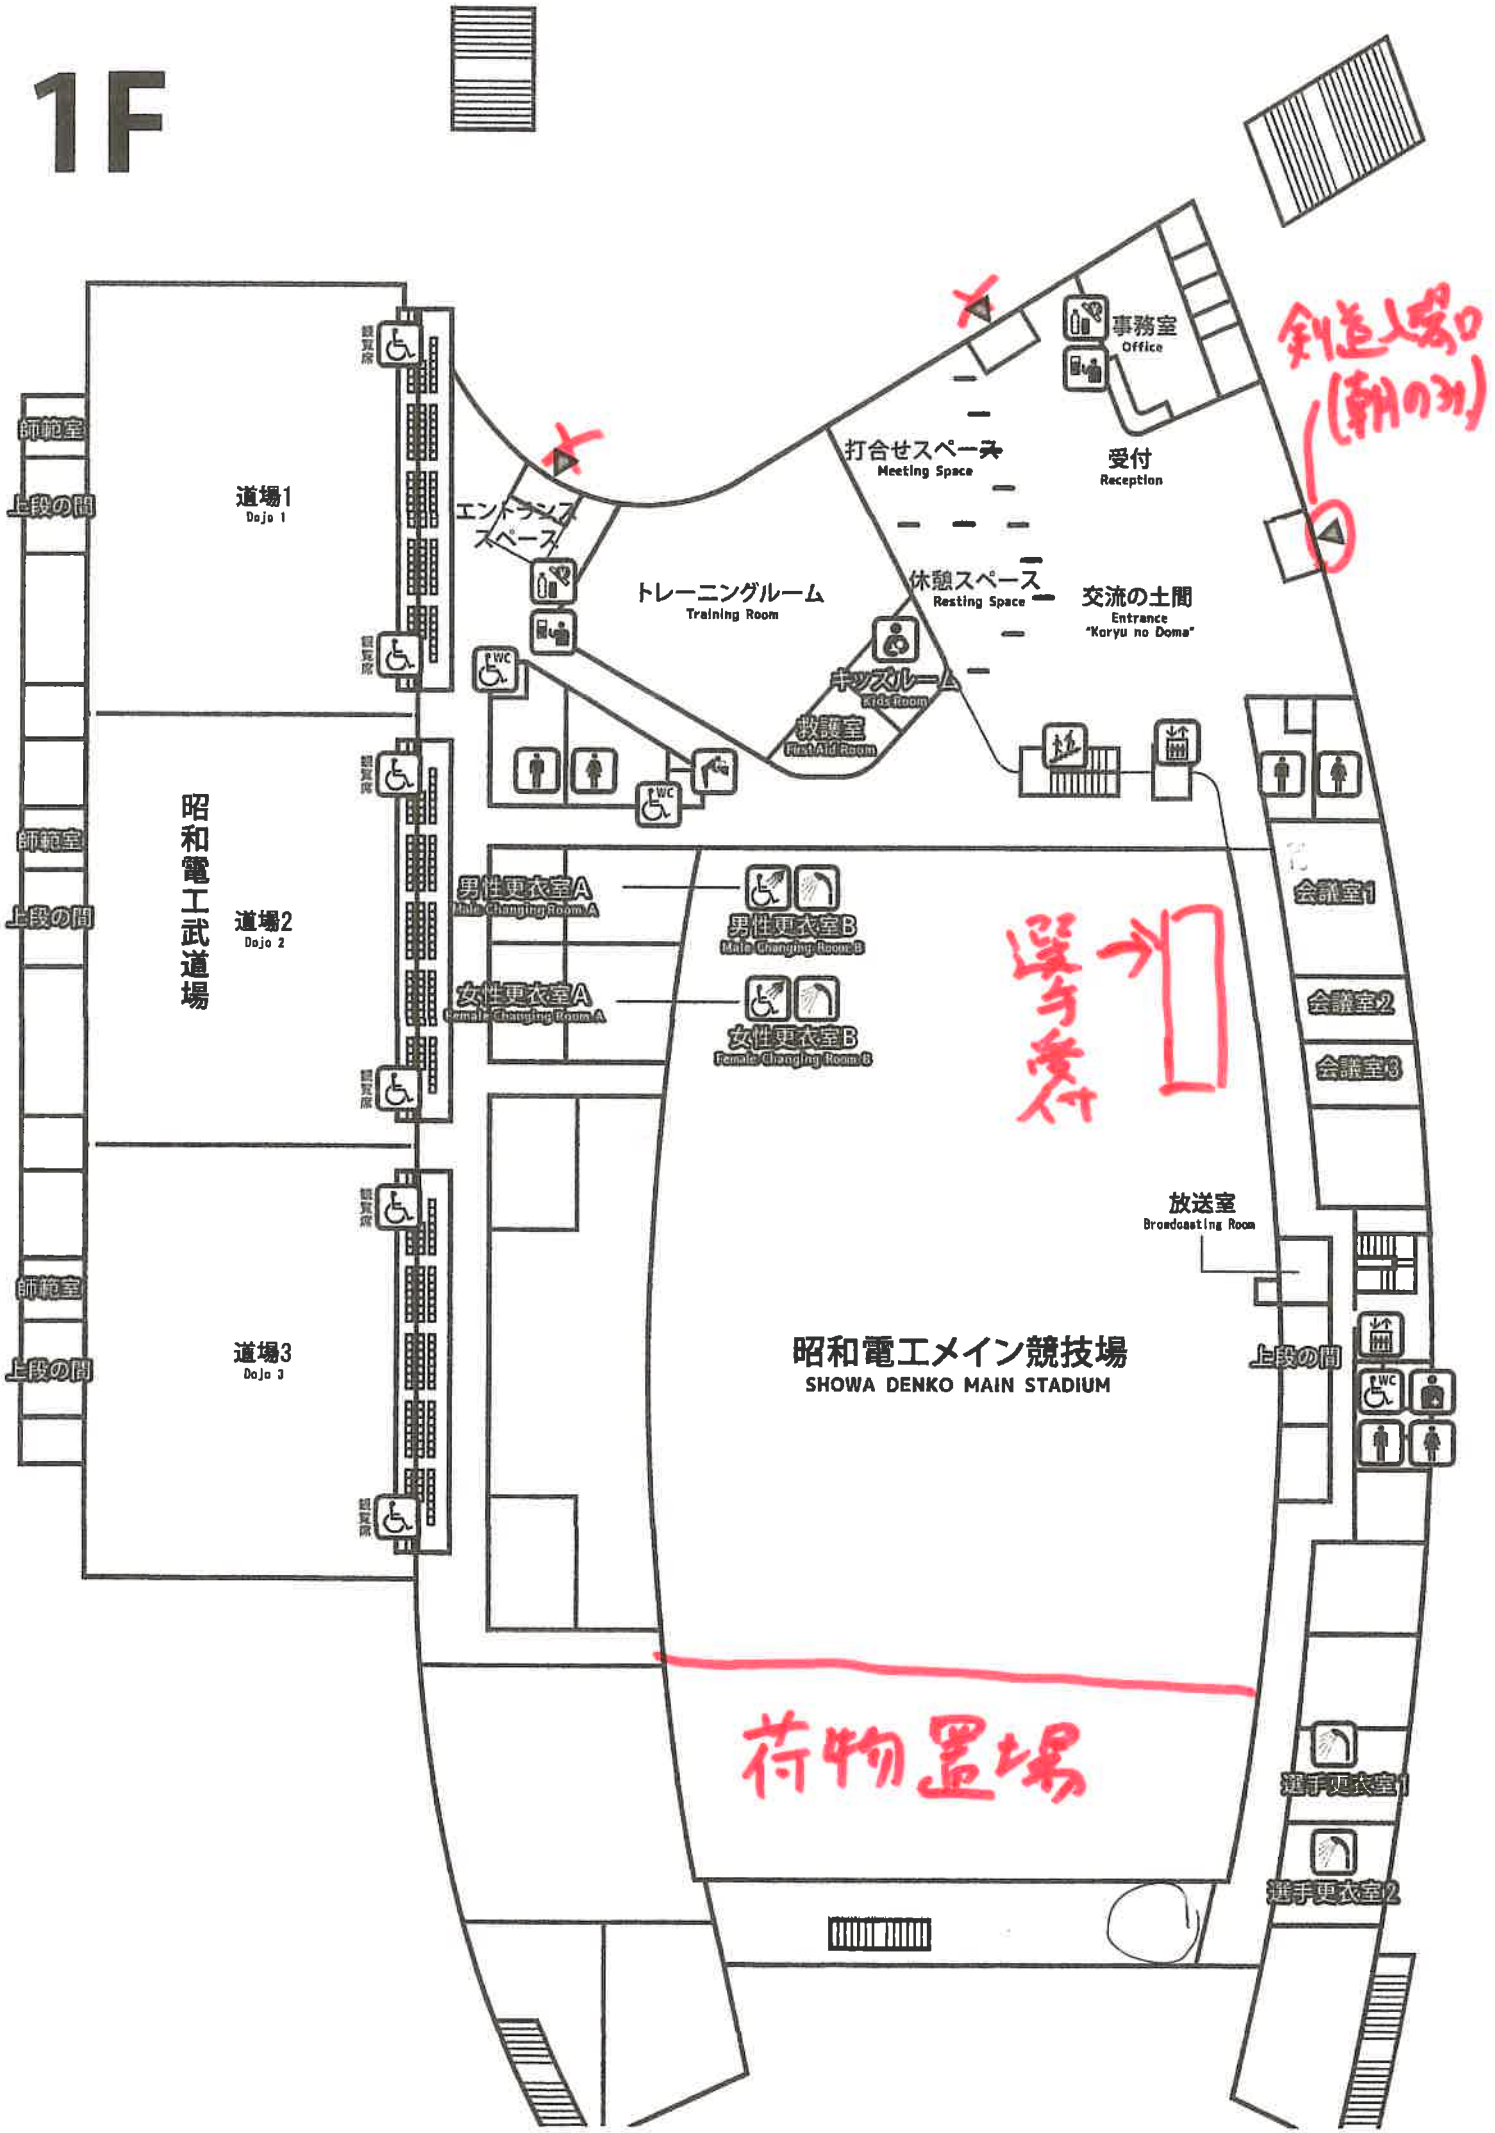

1F

全道入口
(朝の3)

選手受付

荷物置場

昭和電工メイン競技場
SHOWA DENKO MAIN STADIUM

昭和電工武道場

道場1
Dojo 1

道場2
Dojo 2

道場3
Dojo 3

事務室
Office

受付
Reception

打合せスペース
Meeting Space

休憩スペース
Resting Space

トレーニングルーム
Training Room

キッズルーム
Kids Room

救急室
First Aid Room

交流の土間
Entrance
'Koryu no Doma'

男性更衣室A
Male Changing Room A

男性更衣室B
Male Changing Room B

女性更衣室A
Female Changing Room A

女性更衣室B
Female Changing Room B

放送室
Broadcasting Room

会議室1

会議室2

会議室3

上段の間

選手更衣室1

選手更衣室2

師範室

上段の間

師範室

上段の間