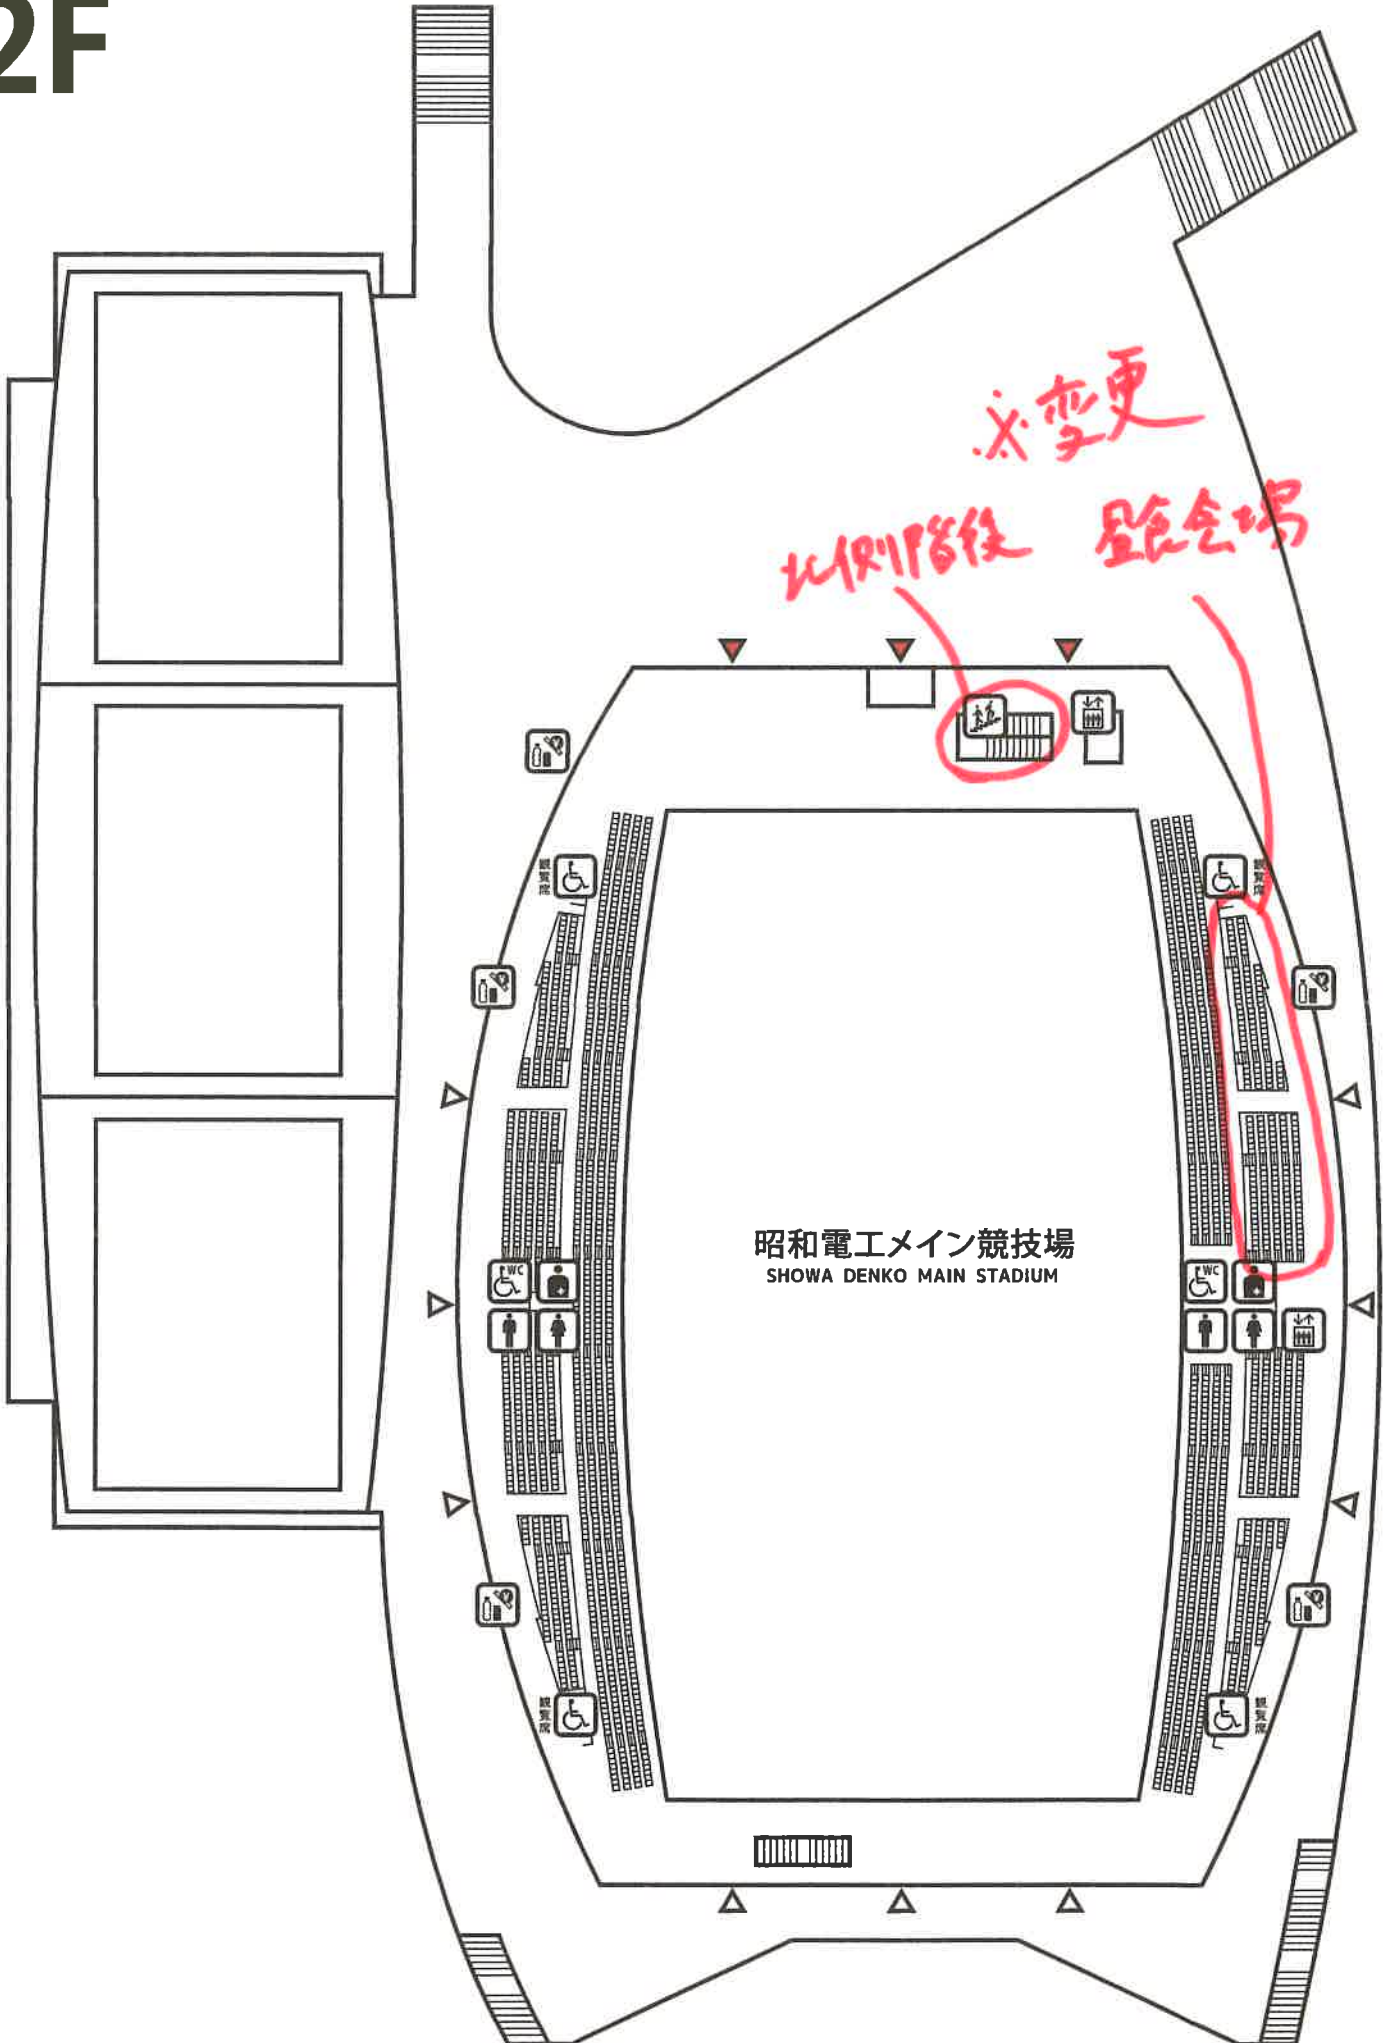

1F

2F

昭和電工メイン競技場
SHOWA DENKO MAIN STADIUM

※変更
北側階段 緊急会場

道場レイアウト

道場 3

道場 2

道場 1

※ 道場3の70Pは、杖室部の
有機機場所とするが、
受付や開閉会式で道場3を
使用するため、荷物は南側の壁
によせて置く。

杖室部
荷物
置場

大分

津久
田布

臼杵

佐伯

豊後
大野

中津
豊後
高田
別府

宇佐

日田・玖珠

杵築・速見

モップ置き場

モップ置き場

モップ置き場

器具庫 1

女性更衣室