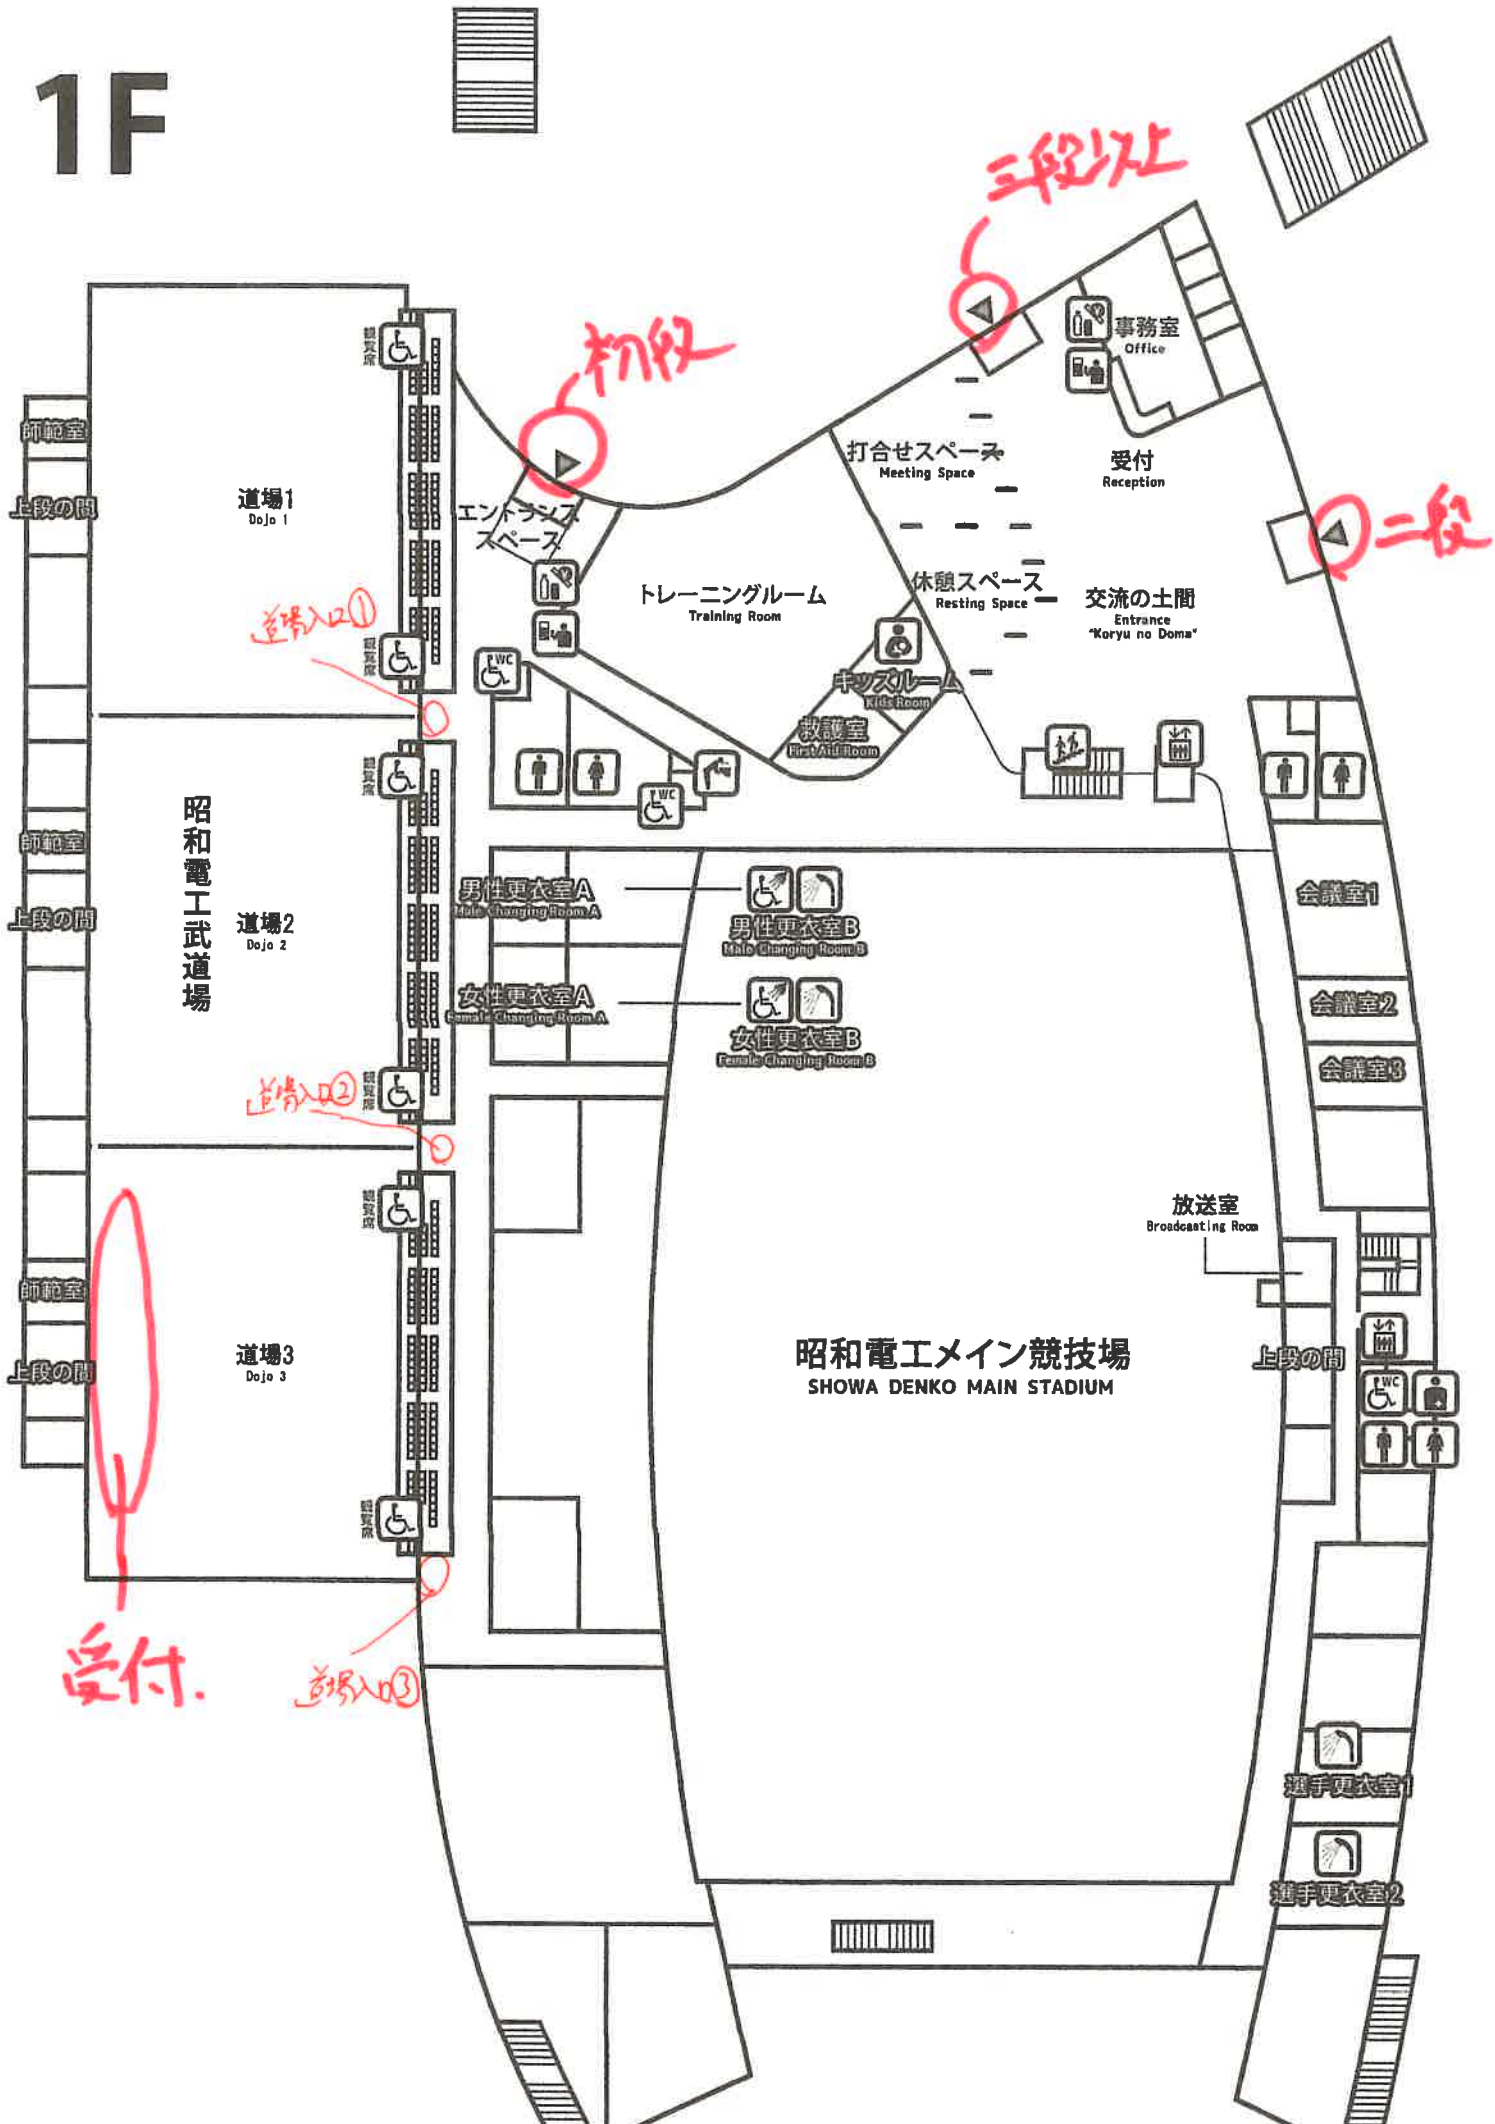

1F

2F

昭和電工メイン競技場
SHOWA DENKO MAIN STADIUM

※変更
北側階段 緊急会場

道場レイアウト

道場 3

道場 2

道場 1

※ 道場3の70Pは、杖室部の
有機機場所とするが、
受付や開閉会式で道場3を
使用するため、荷物は南側の壁
によせて置く。

杖室部
荷物
置場

大分

津久
田布

臼杵

佐伯

豊後
大野

中津
豊後
高田
別府

宇佐

日田・玖珠

杵築・速見

モップ置き場

モップ置き場

モップ置き場

器具庫 1

女性更衣室