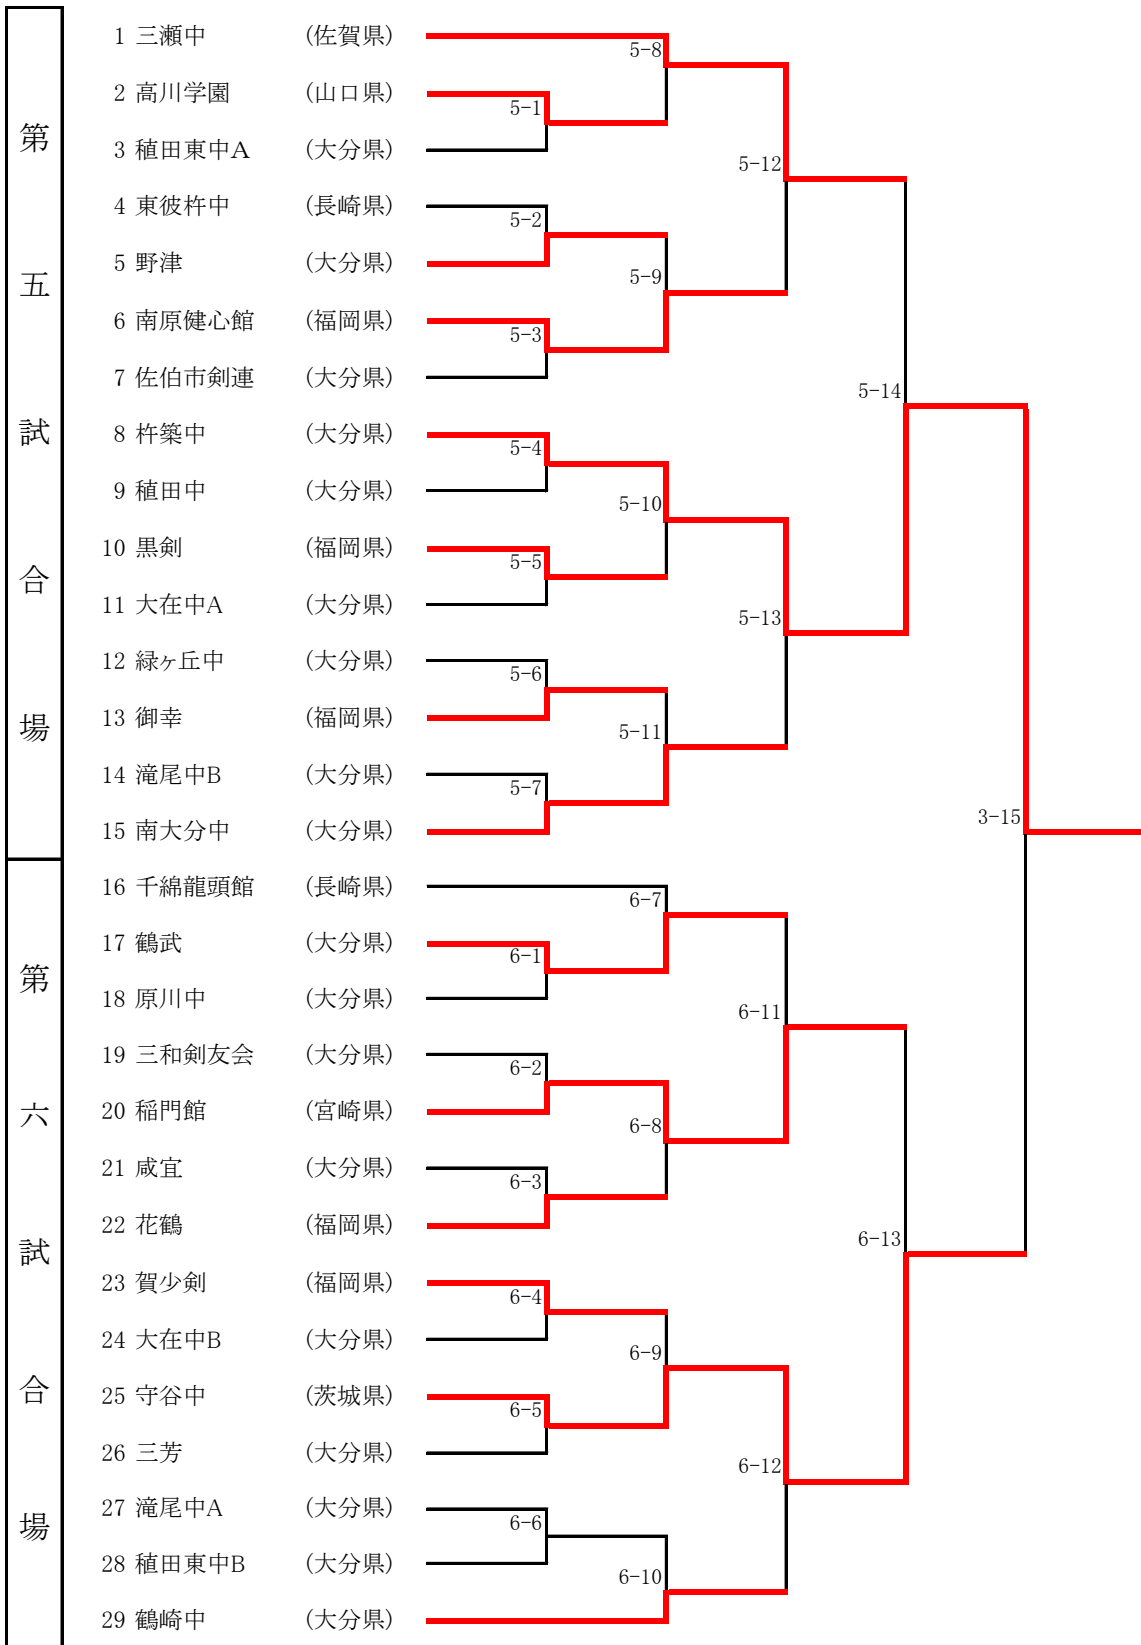

中学生団体女子の部

中学生男子個人の部

第一試合会場

第二試合会場

1	寺崎 響 (植田東中)	1-20	河野 旺次郎 (植田中)	0-22	62
2	フィンガー 絢司 (野津)	1-18	倉吉 優 (太振武)	0-18	63
3	福島 奏多 (三瀬中)	1-10	梅田 獅子 (下ノ江少剣)	0-10	64
4	首藤 紀行 (玄武館)	1-19	山本 劍悠 (高川学園)	0-9	65
5	太田 壮獅 (八道館)	1-24	古田 終悟 (大在中)	0-23	66
6	中野 陽太 (守谷中)	1-19	日隈 碧人 (黒剣)	0-10	67
7	小西 大斗 (佐伯市剣連)	1-10	松本 星偉 (坂ノ市)	0-10	68
8	後藤 伊織 (植田中)	1-11	廣橋 隼 (昇龍館)	0-11	69
9	毛利 章翔 (南原健心館)	1-20	長岡 伶音 (三和剣友会)	0-24	70
10	田城 徹弥 (坂ノ市)	1-12	赤嶺 遼雅 (植田東中)	0-12	71
11	牧 朱鳳 (原川中)	1-10	豊永 桜大 (桜武館)	0-10	72
12	松本 将希 (高川学園)	1-19	小野 健人 (鶴崎中)	0-10	73
13	仲村 悠 (宗方少剣)	1-20	志賀 裕規 (南大分中)	0-20	74
14	首藤 将吾 (判田中)	1-11	幣旗 陽向 (豊田剣)	0-14	75
15	宮路 颯太 (桜武館)	1-11	小山田 怜央 (恵士館)	0-10	76
16	小川 岳 (宗近中)	1-19	中嶋 颯志 (択善)	0-10	77
17	清水 煌太 (春風館)	1-21	渡邊 心翔 (日出中)	0-20	78
18	逆井 夢翔 (熊毛中)	1-19	橋本 康生 (城東中)	0-10	79
19	宮田 陽真 (緑静会)	1-10	加藤 煌士 (津久見少剣)	0-10	80
20	大田黒 琉斗 (黒剣)	1-11	香江 悠紀 (滝尾中)	0-11	81
21	菅野 大輔 (城東中)	1-20	藏元 晶康 (花鶴)	0-21	82
22	宇都宮 聖那 (国東中)	1-19	泉田 凱旋 (国東中)	0-10	83
23	大西 藍人 (光岡)	1-10	森田 岳 (三瀬中)	0-10	84
24	後藤 春樹 (判田剣心会)	1-19	松尾 葵生 (福岡瀬高)	0-10	85
25	井手 (恵士館)	1-23	渡邊 颯太 (野津)	0-20	86
26	瀧本 大翔 (太振武)	1-20	木村 睦心 (緑静会)	0-20	87
27	佐々木 裕雅 (鶴崎中)	1-14	中島 孝太郎 (杵築中)	0-10	88
28	大原 優輝 (賀少剣)	1-21	井野口 拓郎 (春風館)	0-21	89
29	川谷 和義 (西部中)	1-10	三谷 公人 (西部中)	0-27	90
30	葉山 大飛 (延岡至誠館)	1-22	秋吉 航汰 (宗近中)	0-10	91
31	後藤 颯介 (南大分中)	2-31	具志堅 湖太郎 (宗方少剣)	4-10	92
32	井澤 晴登 (下ノ江少剣)	2-22	八木 敦志 (賀少剣)	4-23	93
33	猶貞 快晴 (択善)	2-10	濱田 劍聖 (敷戸)	4-10	94
34	立花 光 (咸宜)	2-10	井上 健太郎 (坂出剣道)	4-10	95
35	工藤 千聖 (熊本 神泉会)	2-10	清水 陽太 (大東中)	4-10	96
36	坂本 賢悦 (日出中)	2-23	富川 晴生 (龍王)	4-24	97
37	吉高 諒士朗 (豊田剣)	2-10	橋本 十座 (熊毛中)	4-11	98
38	赤星 海空 (黒剣)	2-10	藤原 大翔 (判田剣心会)	4-10	99
39	園田 剣太 (正剣会)	2-11	権田 真平 (中津南北)	4-12	100
40	安倍 玄人 (十王)	2-24	西海 篤仁 (南大分中)	4-20	101
41	瀬戸口 悠斗 (南大分中)	2-12	猪熊 咲助 (光岡)	4-10	102
42	中谷 佳暉 (明豊中)	2-10	岡部 碧 (正剣会)	4-10	103
43	小島 空大 (神武館)	2-13	南 健琉 (熊本 神泉会)	4-14	104
44	宮本 剛己 (尚武館)	2-20	福嶋 瞬 (明豊中)	4-20	105
45	古川 東緒也 (坂出剣道)	2-14	山本 竣 (海風館)	4-10	106
46	清水 蓮臣 (青竜館)	2-10	近藤 影虎 (黒剣)	4-10	107
47	宮辺 瑞生 (昇龍館)	2-10	加藤 蔵人 (王子中)	4-10	108
48	八頭司 蒼真 (王子中)	2-20	川畑 蔵馬 (光明館)	4-21	109
49	高木 煌太 (滝尾中)	2-10	用松 翼 (三芳)	4-11	110
50	植田 良心 (福岡瀬高)	2-10	古野 悠誠 (八道館)	4-10	111
51	藤井 颯哉 (三芳)	2-11	鷺見 駿二郎 (愛知白帝館)	4-10	112
52	山田 紘大 (海風館)	2-21	寺坂 春飛 (山国少剣)	4-20	113
53	小手川 巧翔 (津久見少剣)	2-10	松下 祥也 (神武館)	4-19	114
54	古里 蒼真 (高川学園)	2-10	山田 雄喜 (佐伯市剣連)	4-10	115
55	若梅 誠太郎 (杵築中)	2-14	中村 終稀 (南原健心館)	4-20	116
56	奥田 昌宗 (三和剣友会)	2-20	松尾 義斗 (大分中)	4-23	117
57	川畑 童獅 (大東中)	2-20	佐藤 俊一 (延岡至誠館)	4-21	118
58	松延 宏 (花鶴)	2-10	家原 悠人 (原川中)	4-14	119
59	稲栴 俊介 (御幸)	2-21	高橋 智也 (玄武館)	4-22	120
60	佐藤 咲真 (大分中)	2-23	太田 陸仁 (高川学園)	4-10	121
61	高橋 侑汰 (坂ノ市)	2-10	岡村 晃希 (坂ノ市)	4-10	122

第 三 試 合 場 第 四 試 合 場