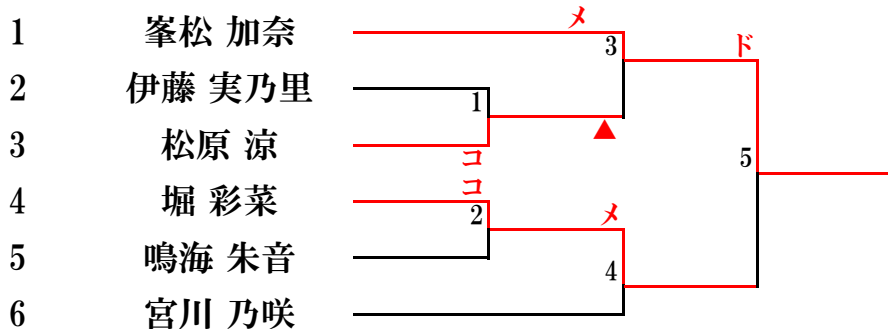

## 男子 副将の部

(第三試合場)

## 男子 大将の部

(第一試合場)

女子 次鋒の部

(第三試合場)

女子 五将の部

女子 中堅・三将の部

(第三試合場)

		①	②	③	勝	負	分	取得本数	順位
		三輪	梶原	工藤					
①	三輪		メ		0	1	0	1	2
②	梶原	メメ△			1	0	0	2	1
③	工藤								
試合順序		①-③	②-③	①-②					