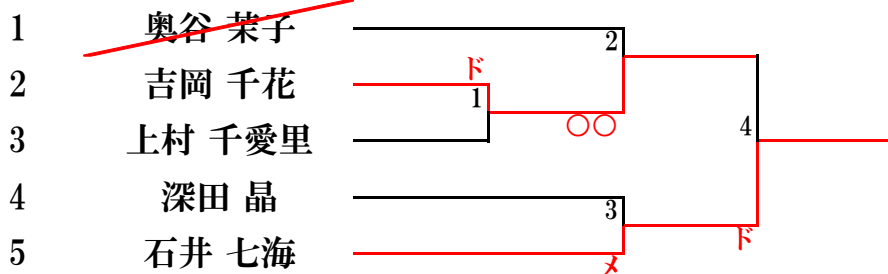

## 男子 副将の部

(第三試合場)

## 男子 大将の部

(第一試合場)

女子 次鋒の部

(第三試合場)

女子 五将の部

女子 中堅・三将の部

(第三試合場)

		①	②	③	勝	負	分	取得本数	順位
		三輪	梶原	工藤					
①	三輪		メ		0	1	0	1	2
②	梶原	メメ△			1	0	0	2	1
③	工藤								
試合順序		①-③	②-③	①-②					